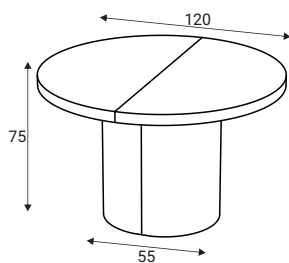

## Articles

Coffee Table D77

Coffee Table D100

Extension D120

Extension D138

Dining table D120

Dining table D120 + Extension (120x50)

Dining table D120 + 2 x Extension (120x50)

## Specification

- Body 19 mm Oak veneered MDF
- Top 26 mm Oak veneered MDF
- Metal frame 20x20x1,5 mm square tube.