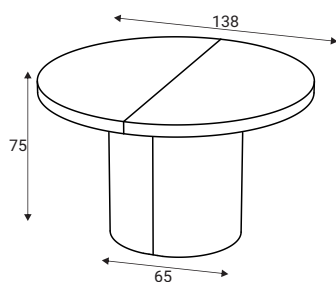

## Articles

Coffee Table D77

Coffee Table D100

Extension D120

Extension D138

Dining table D120

Dining table D120 + Extension (120x50)

Dining table D120 + 2 x Extension (120x50)

## Specification

- Body 19 mm Oak veneered MDF
- Top 26 mm Oak veneered MDF
- Metal frame 20x20x1,5 mm square tube.