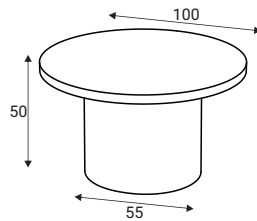

## Articles

Coffee Table D77

Coffee Table D100

Extension D120

Extension D138

Dining table D120

Dining table D120 + Extension (120x50)

Dining table D120 + 2 x Extension (120x50)

## Specification

- Body 19 mm Oak veneered MDF
- Top 26 mm Oak veneered MDF
- Metal frame 20x20x1,5 mm square tube.