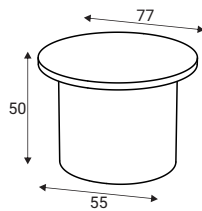

## Articles

Coffee Table D77

Coffee Table D100

Extension D120

Extension D138

Dining table D120

Dining table D120 + Extension (120x50)

Dining table D120 + 2 x Extension (120x50)

## Specification

- Body 19 mm Oak veneered MDF
- Top 26 mm Oak veneered MDF
- Metal frame 20x20x1,5 mm square tube.