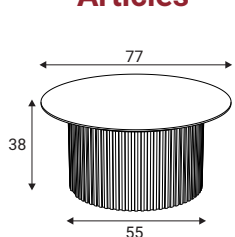

## Articles

Coffee Table D77xH38

Coffee Table D100xH38

Coffee Table D100xH50

Extension D120

Extension D138

Dining table D120(220max)

Dining table D138(238max)