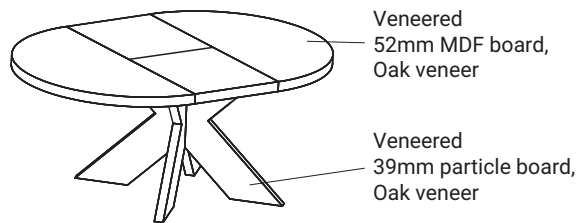

Possible colours

White

Mocca

Black

We reserve the right to have deviations of colour white pigment due for variations in the types of wood used.

Articles